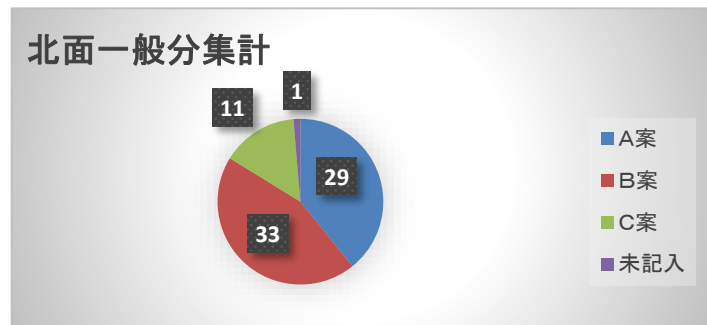

新庁舎外観デザイン(案)パブリックコメント集計結果

1 パブリックコメント・一般分(市役所市民ホール・各公民館・プラザ萬象)

計 74件

計 74件

計 74件

計 74件

計 74件

2 パブリックコメント・市内小中学校分

計 1,026件

計 1,026件

※学校意見については、意見箱と出前講座の合計

3 全集計

計 1,100件

計 1,100件

パブリックコメント意見合計	1,100	件
---------------	-------	---