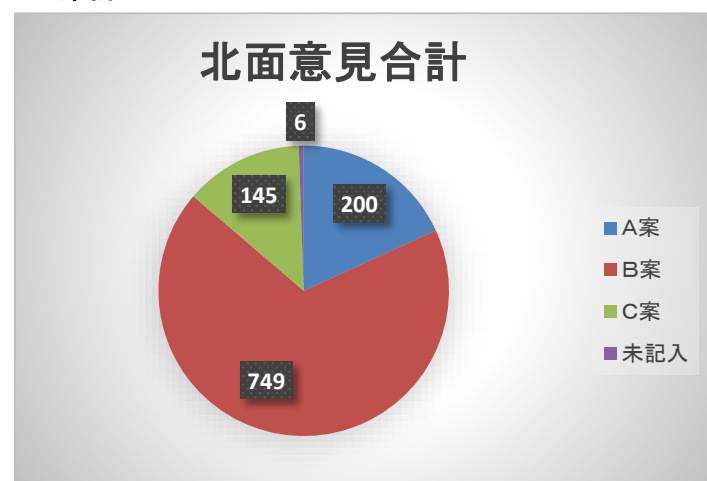

新庁舎外観デザイン(案)パブリックコメント集計結果

1 パブリックコメント・一般分(市役所市民ホール・各公民館・プラザ萬象)

計 74件

計 74件

計 74件

計 74件

計 74件

2 パブリックコメント・市内小中学校分

計 1,026件

計 1,026件

※学校意見については、意見箱と出前講座の合計

3 全集計

計 1,100件

計 1,100件

パブリックコメント意見合計	1,100	件
---------------	-------	---