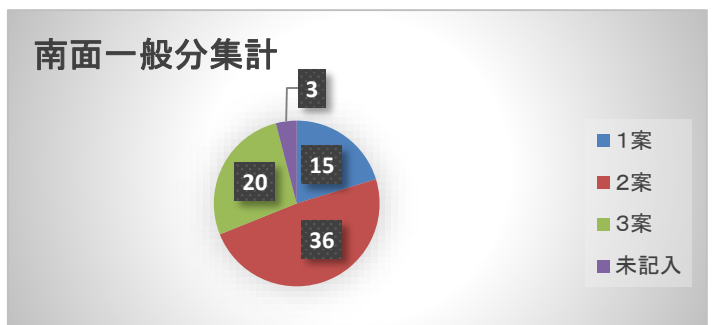

新庁舎外観デザイン(案)パブリックコメント集計結果

1 パブリックコメント・一般分(市役所市民ホール・各公民館・プラザ萬象)

計 74件

計 74件

計 74件

計 74件

計 74件

2 パブリックコメント・市内小中学校分

計 1,026件

計 1,026件

※学校意見については、意見箱と出前講座の合計

3 全集計

計 1,100件

計 1,100件

パブリックコメント意見合計	1,100	件
---------------	-------	---