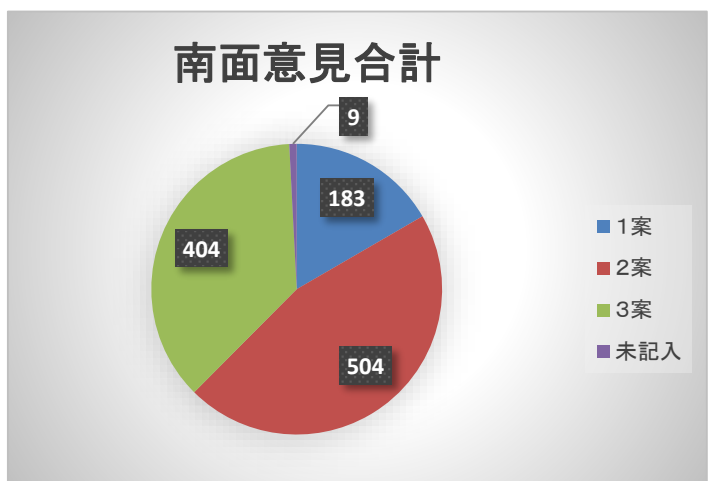

新庁舎外観デザイン(案)パブリックコメント集計結果

1 パブリックコメント・一般分(市役所市民ホール・各公民館・プラザ萬象)

計 74件

計 74件

計 74件

計 74件

計 74件

2 パブリックコメント・市内小中学校分

計 1,026件

計 1,026件

※学校意見については、意見箱と出前講座の合計

3 全集計

計 1,100件

計 1,100件

パブリックコメント意見合計	1,100	件
---------------	-------	---