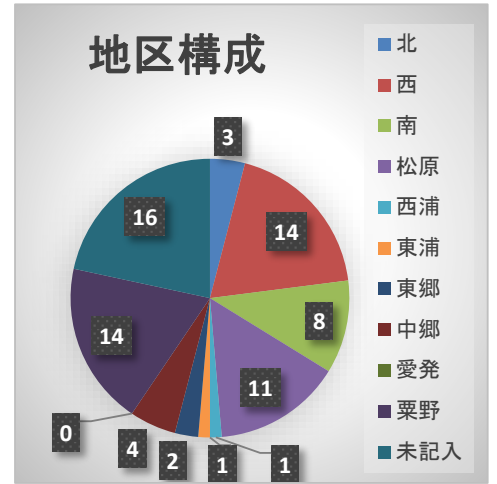

新庁舎外観デザイン(案)パブリックコメント集計結果

1 パブリックコメント・一般分(市役所市民ホール・各公民館・プラザ萬象)

計 74件

計 74件

計 74件

計 74件

計 74件

2 パブリックコメント・市内小中学校分

計 1,026件

計 1,026件

※学校意見については、意見箱と出前講座の合計

3 全集計

計 1,100件

計 1,100件

パブリックコメント意見合計	1,100	件
---------------	-------	---