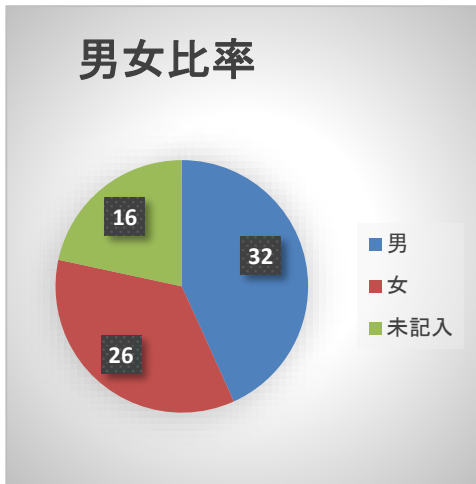

新庁舎外観デザイン(案)パブリックコメント集計結果

1 パブリックコメント・一般分(市役所市民ホール・各公民館・プラザ萬象)

計 74件

計 74件

計 74件

計 74件

計 74件

2 パブリックコメント・市内小中学校分

計 1,026件

計 1,026件

※学校意見については、意見箱と出前講座の合計

3 全集計

計 1,100件

計 1,100件

パブリックコメント意見合計	1,100	件
---------------	-------	---