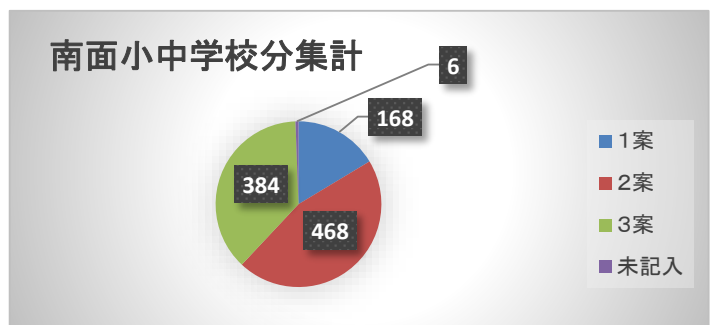

新庁舎外観デザイン(案)パブリックコメント集計結果

1 パブリックコメント・一般分(市役所市民ホール・各公民館・プラザ萬象)

計 74件

計 74件

計 74件

計 74件

計 74件

2 パブリックコメント・市内小中学校分

計 1,026件

計 1,026件

※学校意見については、意見箱と出前講座の合計

3 全集計

計 1,100件

計 1,100件

パブリックコメント意見合計	1,100	件
---------------	-------	---