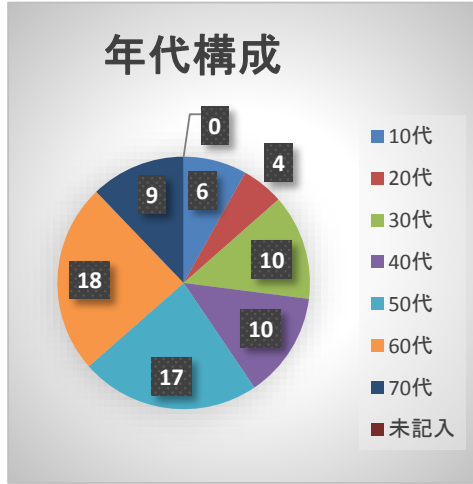

新庁舎外観デザイン(案)パブリックコメント集計結果

1 パブリックコメント・一般分(市役所市民ホール・各公民館・プラザ萬象)

計 74件

計 74件

計 74件

計 74件

計 74件

2 パブリックコメント・市内小中学校分

計 1,026件

計 1,026件

※学校意見については、意見箱と出前講座の合計

3 全集計

計 1,100件

計 1,100件

パブリックコメント意見合計	1,100	件
---------------	-------	---