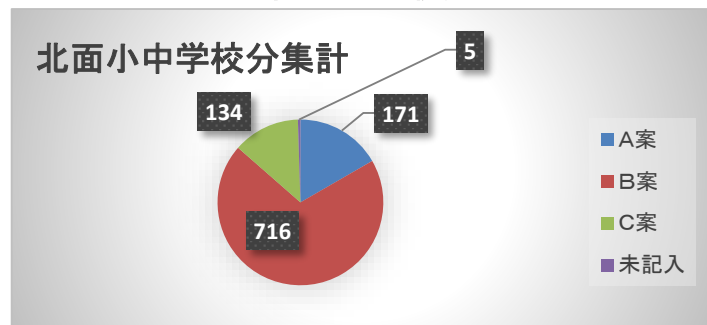

新庁舎外観デザイン(案)パブリックコメント集計結果

1 パブリックコメント・一般分(市役所市民ホール・各公民館・プラザ萬象)

計 74件

計 74件

計 74件

計 74件

計 74件

2 パブリックコメント・市内小中学校分

計 1,026件

計 1,026件

※学校意見については、意見箱と出前講座の合計

3 全集計

計 1,100件

計 1,100件

パブリックコメント意見合計	1,100	件
---------------	-------	---